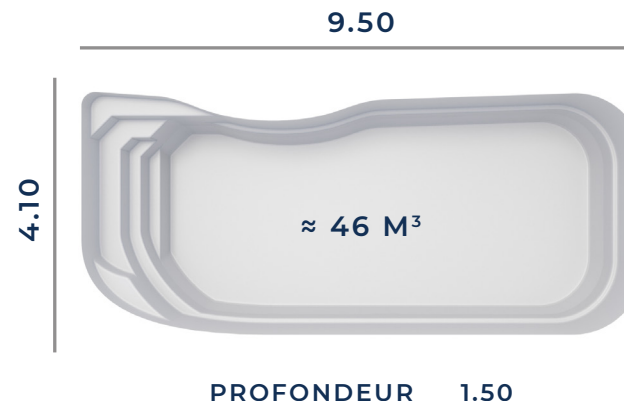

FICHE TECHNIQUE

Fond Plat

Les dimensions de nos bassins correspondent aux côtes intérieures du rectangle dans lequel s'inscrit la piscine.

BÂCHE À BARRES ADAPTABLE

VOLET HORS-SOL NON ADAPTABLE

VOLET IMMERGÉ NON ADAPTABLE