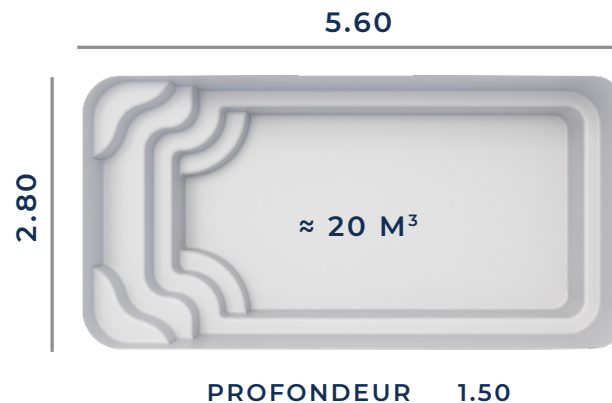

De forme rectangulaire avec des angles arrondis et à fond plat, la piscine DOLCE s'adaptera à votre extérieur et vous apportera bien-être et plénitude.

Découvrez dès à présent les autres modèles de la gamme Excel Piscines et trouvez la piscine de vos rêves.

FICHE TECHNIQUE

Fond Plat

Les dimensions de nos bassins correspondent aux côtes intérieures du rectangle dans lequel s'inscrit la piscine.

BÂCHE À BARRES ADAPTABLE

VOLET HORS-SOL NON ADAPTABLE

VOLET IMMERGÉ NON ADAPTABLE