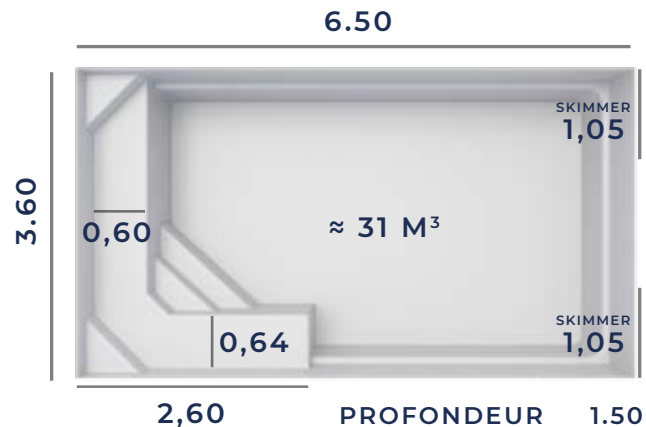

De par sa forme, ce bassin PARTITION saura vous assurer sécurité et convivialité notamment lors des jeux aquatiques en famille ou entre amis.

Découvrez dès à présent les autres modèles de la gamme Excel Piscines et trouvez la piscines de vos rêves.

FICHE TECHNIQUE

Fond Plat

Les dimensions de nos bassins correspondent aux côtes intérieures du rectangle dans lequel s'inscrit la piscine.

BÂCHE À BARRES ADAPTABLE

VOLET HORS-SOL ADAPTABLE

VOLET IMMERGÉ SUR DEMANDE