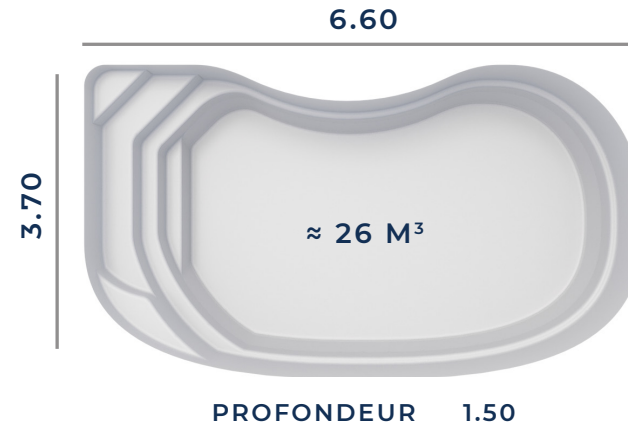

De par sa forme, ce bassin OVATION vous garantira sécurité et sobriété tout en profitant de l'été.

Découvrez dès à présent les autres modèles de la gamme Excel Piscines et trouvez la piscine de vos rêves.

FICHE TECHNIQUE

Fond Plat

Les dimensions de nos bassins correspondent aux côtes intérieures du rectangle dans lequel s'inscrit la piscine.

BÂCHE À BARRES ADAPTABLE

VOLET HORS-SOL NON ADAPTABLE

VOLET IMMERGÉ NON ADAPTABLE